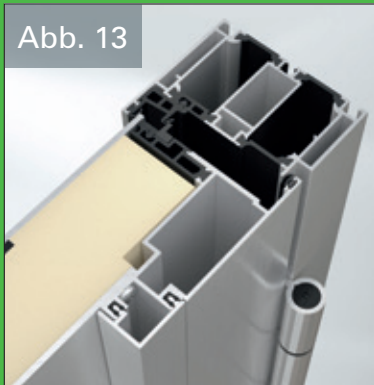

AD UP 90 Premium - Paket

Optional bestellbar mit folgenden Vorteilen:

- Bautiefe 90 mm für maximale Stabilität
- 5 fach-Verriegelung
- 5 Kammer-System mit drei Dichtungsebenen für beste Wärmedämmung
- best möglicher U-Wert für Ihr Modell und Ihre Ausführung
- Rollenbänder für edle Optik
- Kernziehschutzrosette

Einseitige Aufsatzfüllung (Abb. 13)
Beidseitige Aufsatzfüllung (Abb. 14)