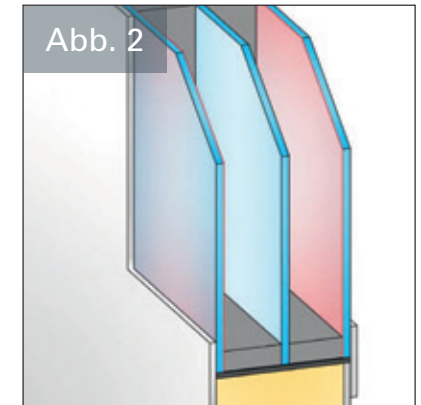

SICHERHEIT NACH PLAN

- 3-fach Hakenverriegelung **inklusive**
- Profilzylinder mit Not- und Gefahrenfunktion, 3 Schlüssel mit Rundrosette
- Sicherheitspaket RC2 **optional**
- Fingerprintpaket mit Automatikschloss **optional** (Abb. 8)

TÜRARIANTEN NACH WUNSCH

3 wählbare Ausführungen sind **optional** erhältlich:

- Einsatzfüllung (Abb. 10)
- Einseitige Aufsatzfüllung (Abb. 11)
- Beidseitige Aufsatzfüllung (Abb. 12)

DATEN UND FAKTEN

- Alle Elemente sind KfW - förderfähig!
- PREMIUM SCHÜCO-System AD UP 75 ist mit drei Dichtungsebenen ausgestattet
- Max. Größe 1.200 x 2.250 mm
- RAL 9016 weiß
- Seitenteile optional
- Innendrücker EV 1 **optional in Edelstahl** (Abb. 9)
- Made in Germany