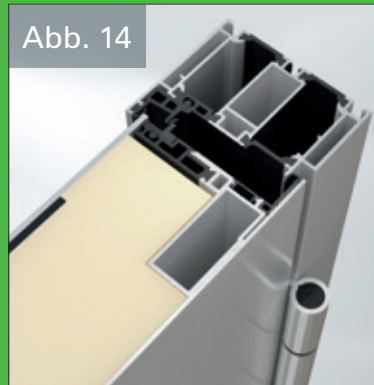

AD UP 90 Premium - Paket

Optional bestellbar mit folgenden Vorteilen:

- Bautiefe 90 mm für maximale Stabilität
- 5 fach-Verriegelung
- 5 Kammer-System mit drei Dichtungsebenen für beste Wärmedämmung
- best möglicher U-Wert für Ihr Modell und Ihre Ausführung
- Rollenbänder für edle Optik
- Kernziehschutzrosette

Einseitige Aufsatzfüllung (Abb. 13)
Beidseitige Aufsatzfüllung (Abb. 14)