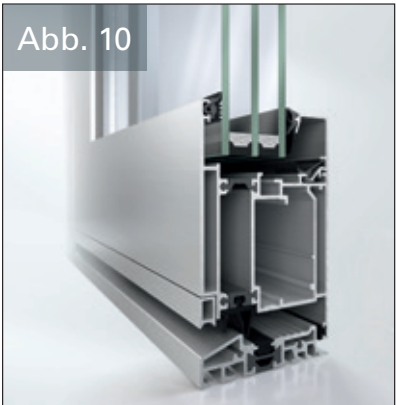

AD UP 90 Premium - Paket

Optional bestellbar mit folgenden Vorteilen:

- Bautiefe 90 mm für maximale Stabilität
- 5 fach-Verriegelung
- 5 Kammer-System mit drei Dichtungsebenen für beste Wärmedämmung
- best möglicher U-Wert für Ihr Modell und Ihre Ausführung
- Rollenbänder für edle Optik
- Kernziehschutzrosette

Einseitige Aufsatzfüllung (Abb. 13)
Beidseitige Aufsatzfüllung (Abb. 14)